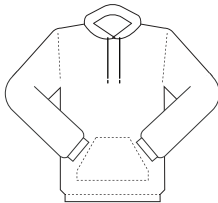

BROOKWOOD® ASSAULT® FABRICS:

- Aerolite™ ASSAULT®
- Apecs™ ASSAULT®
- Quantum™ ASSAULT®
- Quattro™ ASSAULT®
- Patriot™ ASSAULT®

CONNECTICUT
800-225-5650

275 Putnam Road,
Wauregan, CT 06387
Tel 860-774-5001
Fax 860-774-5002