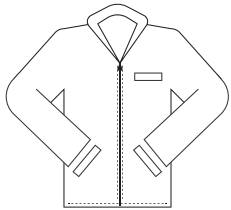

BROOKWOOD® ASSAULT® FABRICS:

- Aerolite™ ASSAULT®
- Apecs™ ASSAULT®
- Quantum™ ASSAULT®
- Quattro™ ASSAULT®
- Patriot™ ASSAULT®

CONNECTICUT
800-225-5650

275 Putnam Road,
Wauregan, CT 06387
Tel 860-774-5001
Fax 860-774-5002